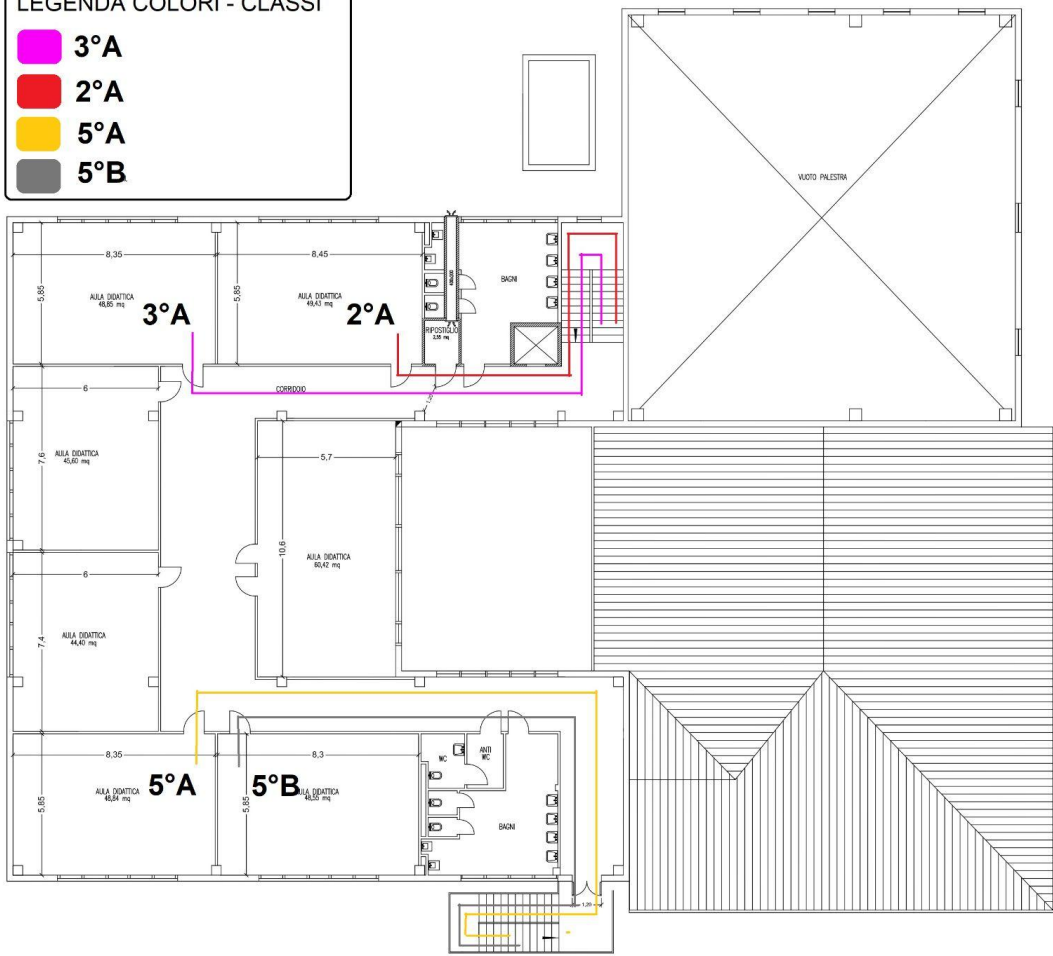

VIA MICHELANGELO

VIA FONTE VENA

LEGENDA COLORI - CLASSI

- 3°A**
- 2°A**
- 5°A**
- 5°B**

PIANTA PIANO PRIMO