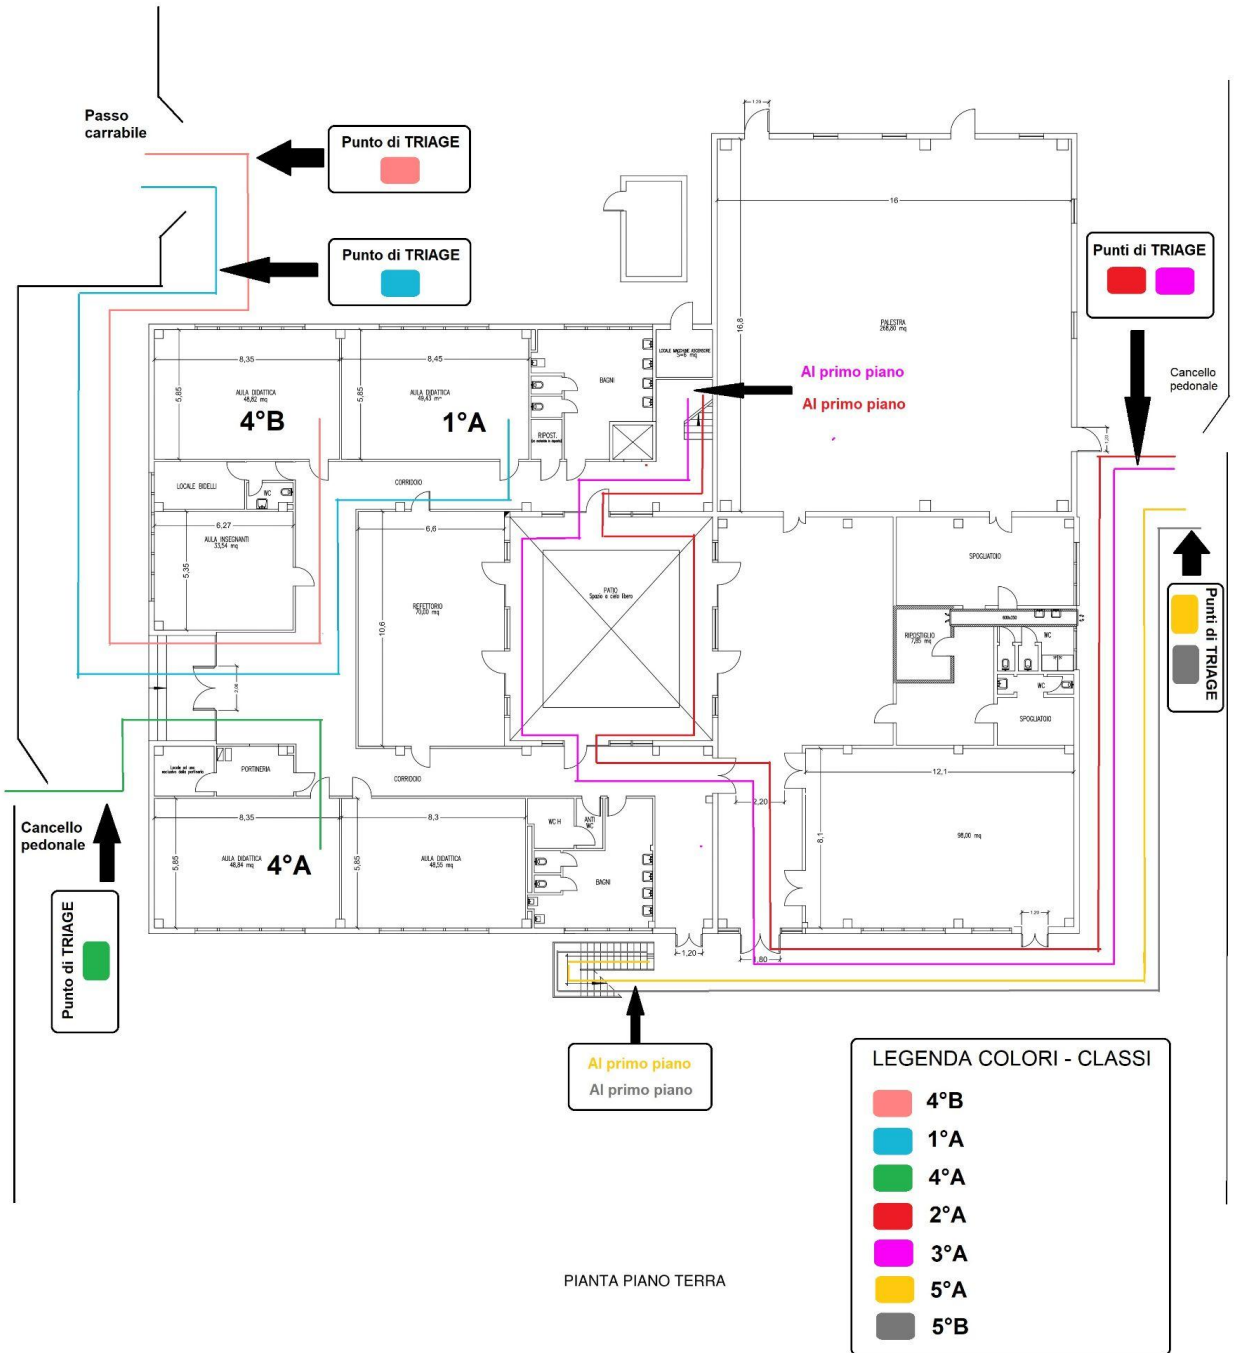

VIA MICHELANGELO

VIA FONTE VENA

LEGENDA COLORI - CLASSI

- 3°A**
- 2°A**
- 5°A**
- 5°B**

PIANTA PIANO PRIMO