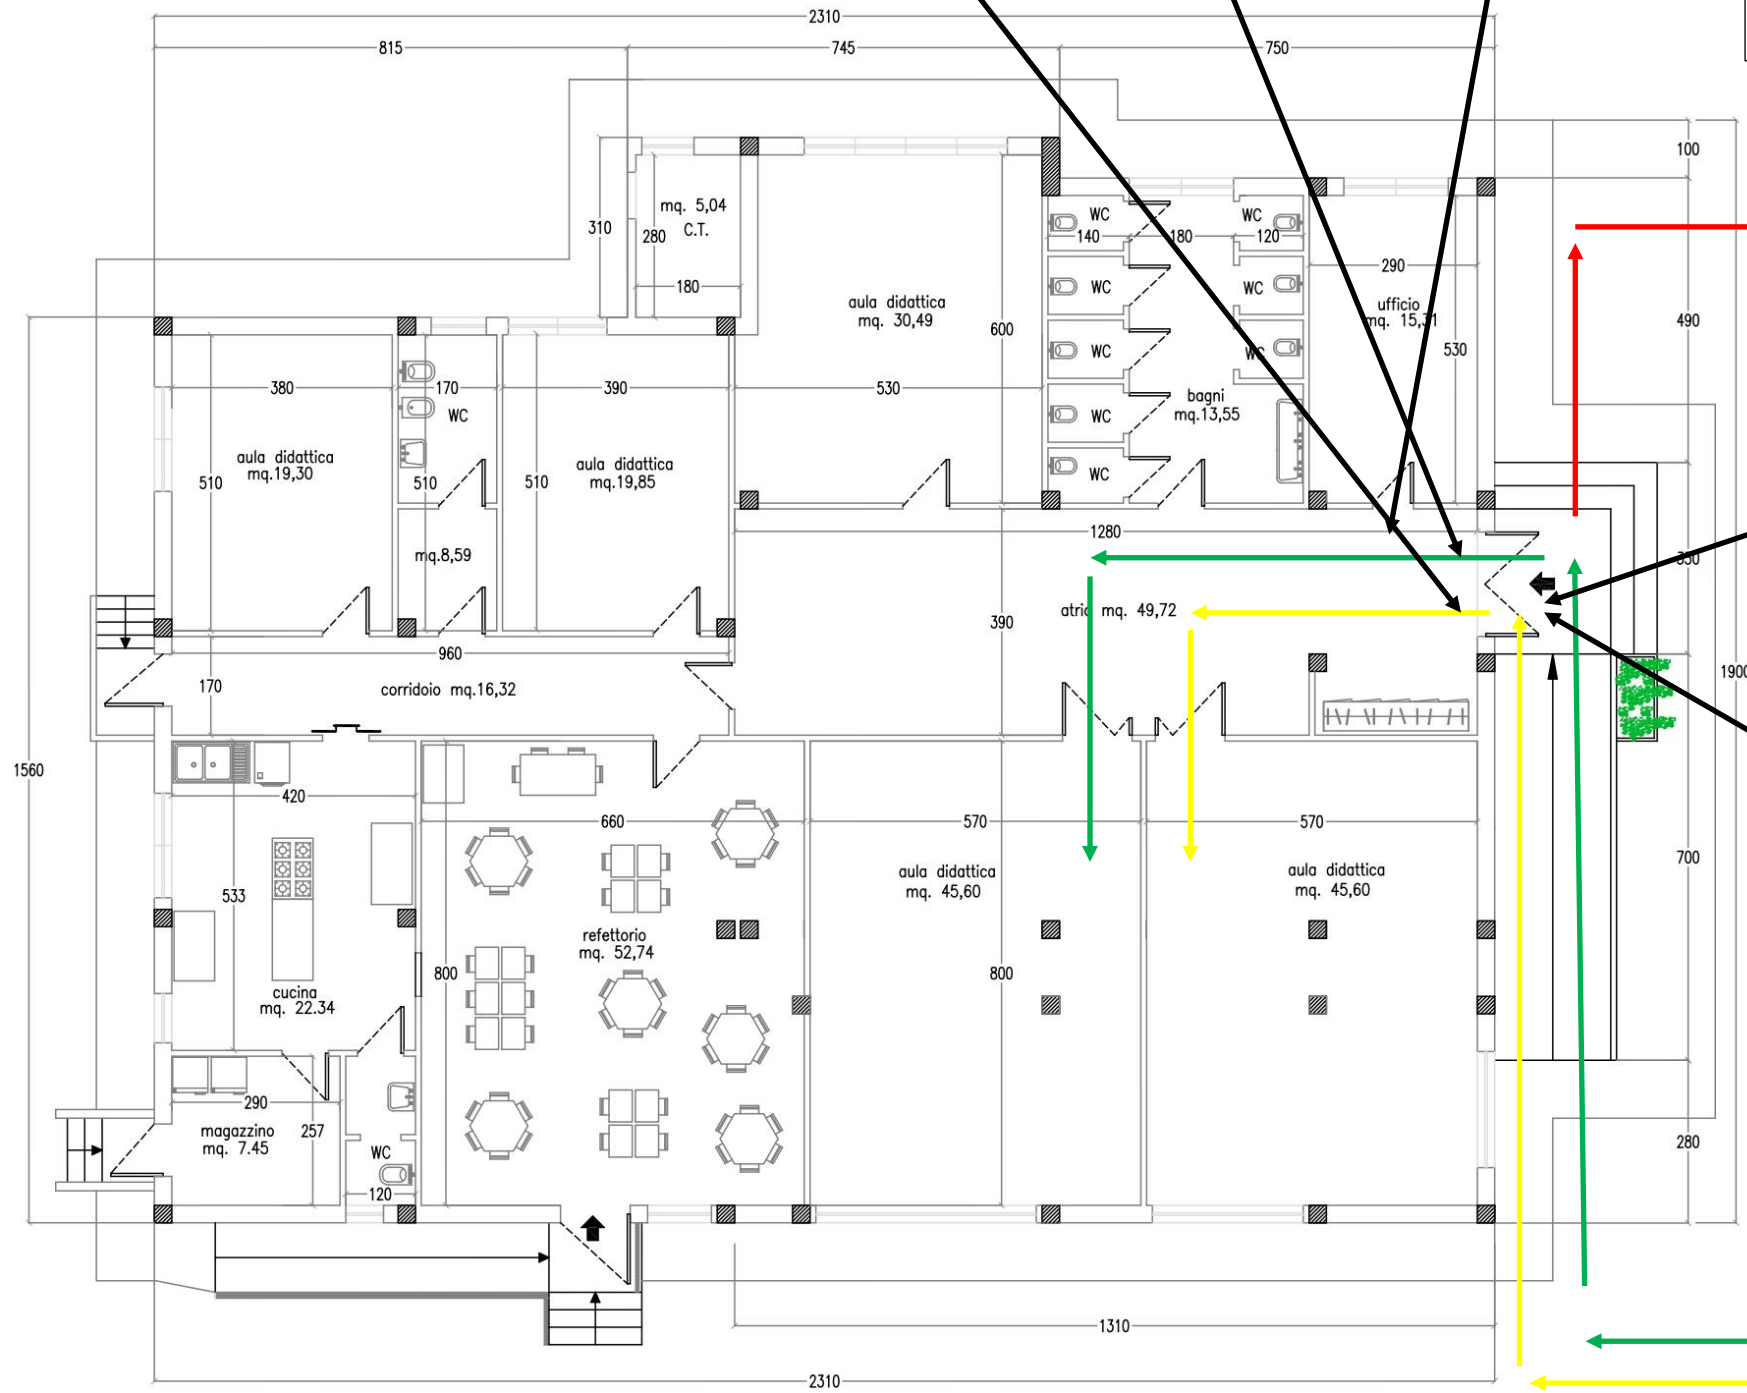

LEGENDA COLORI – SEZIONI

SEZ. A

SEZ. B

USCITA

SEZ. A + B

PUNTO DI TRIAGE UNICO

Cortese utente, ti invitiamo a prendere visione delle regole per poter accedere alla scuola

IL VIRUS FERMIAMOLO! INSIEME

RISPETTIAMO LE REGOLE PER BLOCCARE LA DIFFUSIONE DEL VIRUS

- PER L'INGRESSO È OBBLIGATORIO INDOSSARE LA MASCHERINA
- PRIMA DI ENTRARE UTILIZZARE IL GEL DISINFETTANTE
- MANTENERE LA DISTANZA MINIMA DI SICUREZZA
- È OBBLIGATORIO EVITARE GLI ASSEMBRAMENTI
- INGRESSO CONSENTITO AD UN MASSIMO DI PERSONE PER VOLTA

PIAZZA DOMENICO SIENA

È OBBLIGATORIO EVITARE GLI ASSEMBRAMENTI